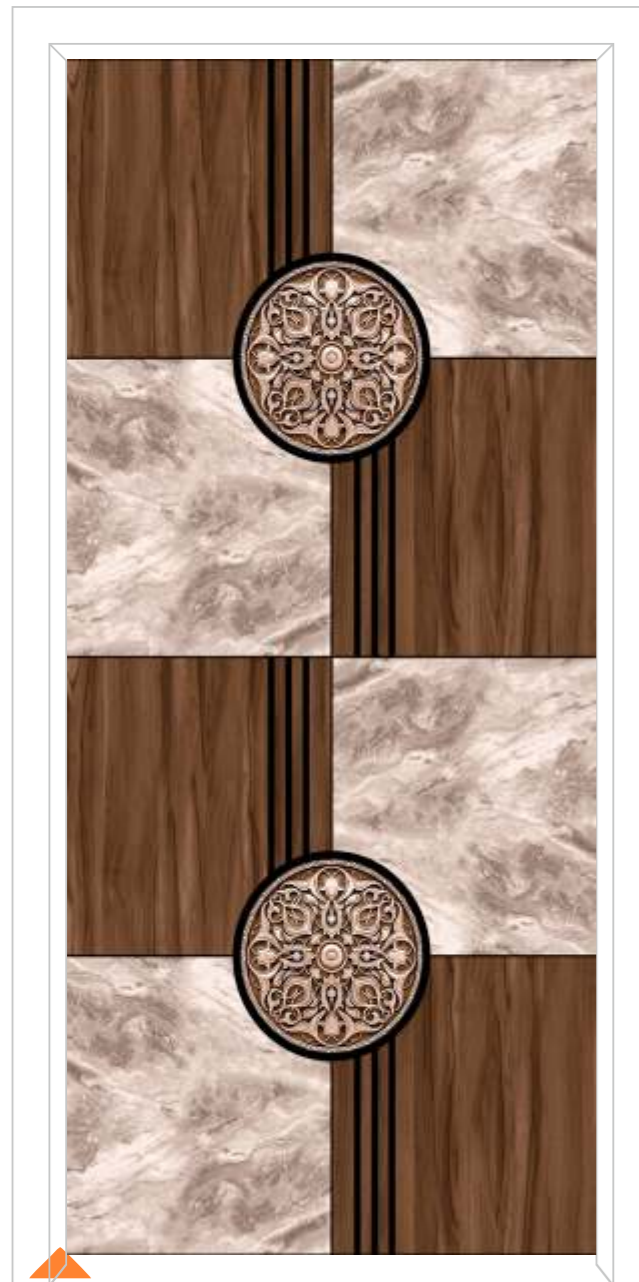

PREMIUM DOOR
FINISH : MT/HG
SIZE : 7 X 3.25
CODE NO. : SP-2125

PREMIUM DOOR
FINISH : MT/HG
SIZE : 7 X 3.25
CODE NO. : SP-2126