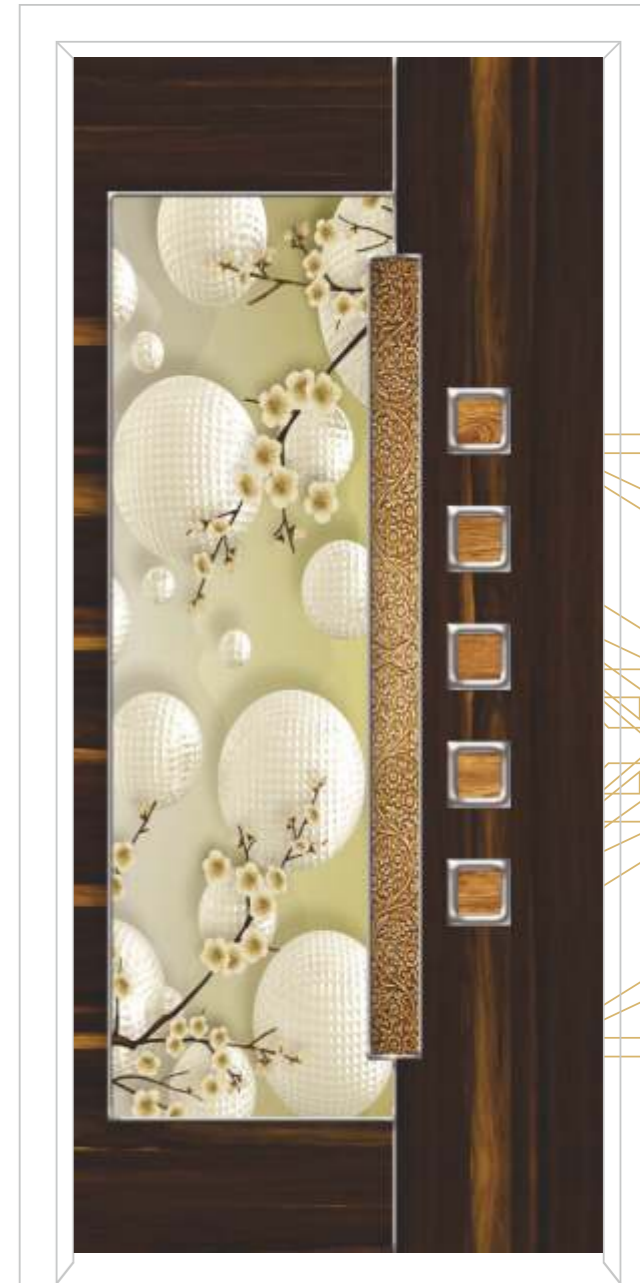

DIGITAL DOOR
FINISH : MT/HG
SIZE : 7 X 3.25
CODE NO. : SD-2337

DIGITAL DOOR
FINISH : MT/HG
SIZE : 7 X 3.25
CODE NO. : SD-2338

DIGITAL DOOR
FINISH : MT/HG
SIZE : 7 X 3.25
CODE NO. : SD-2343

DIGITAL DOOR
FINISH : MT/HG
SIZE : 7 X 3.25
CODE NO. : SD-2344