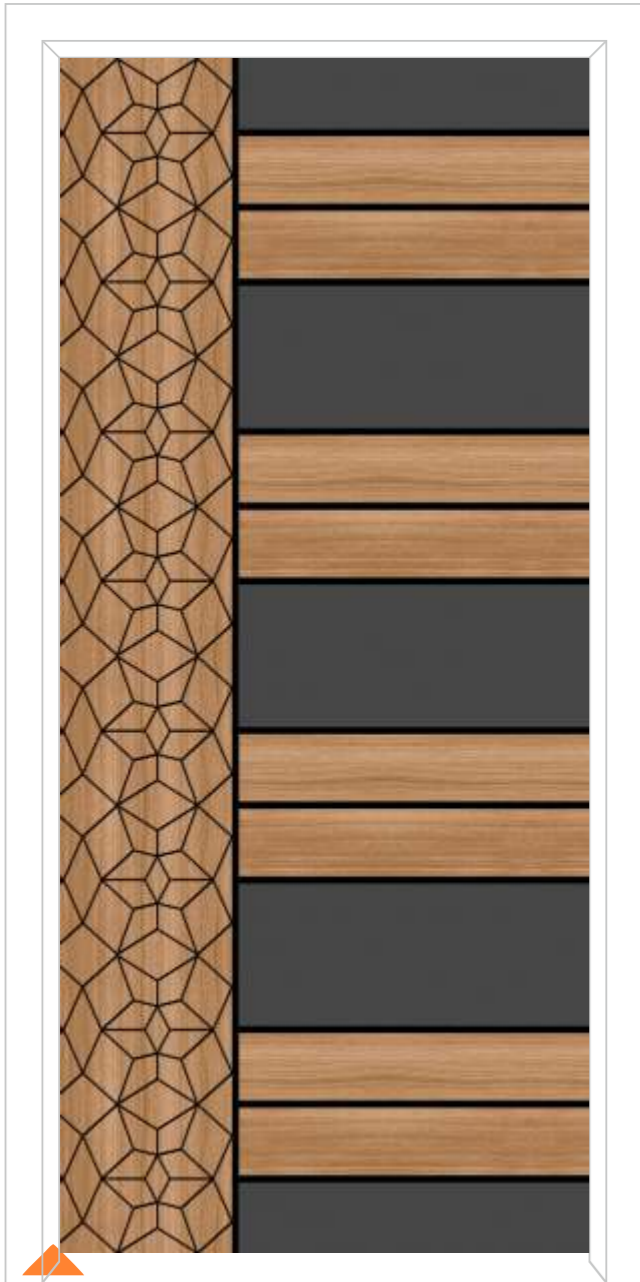

PREMIUM DOOR
FINISH : MT/HG
SIZE : 7 X 3.25
CODE NO. : SP-2133

PREMIUM DOOR
FINISH : MT/HG
SIZE : 7 X 3.25
CODE NO. : SP-2134