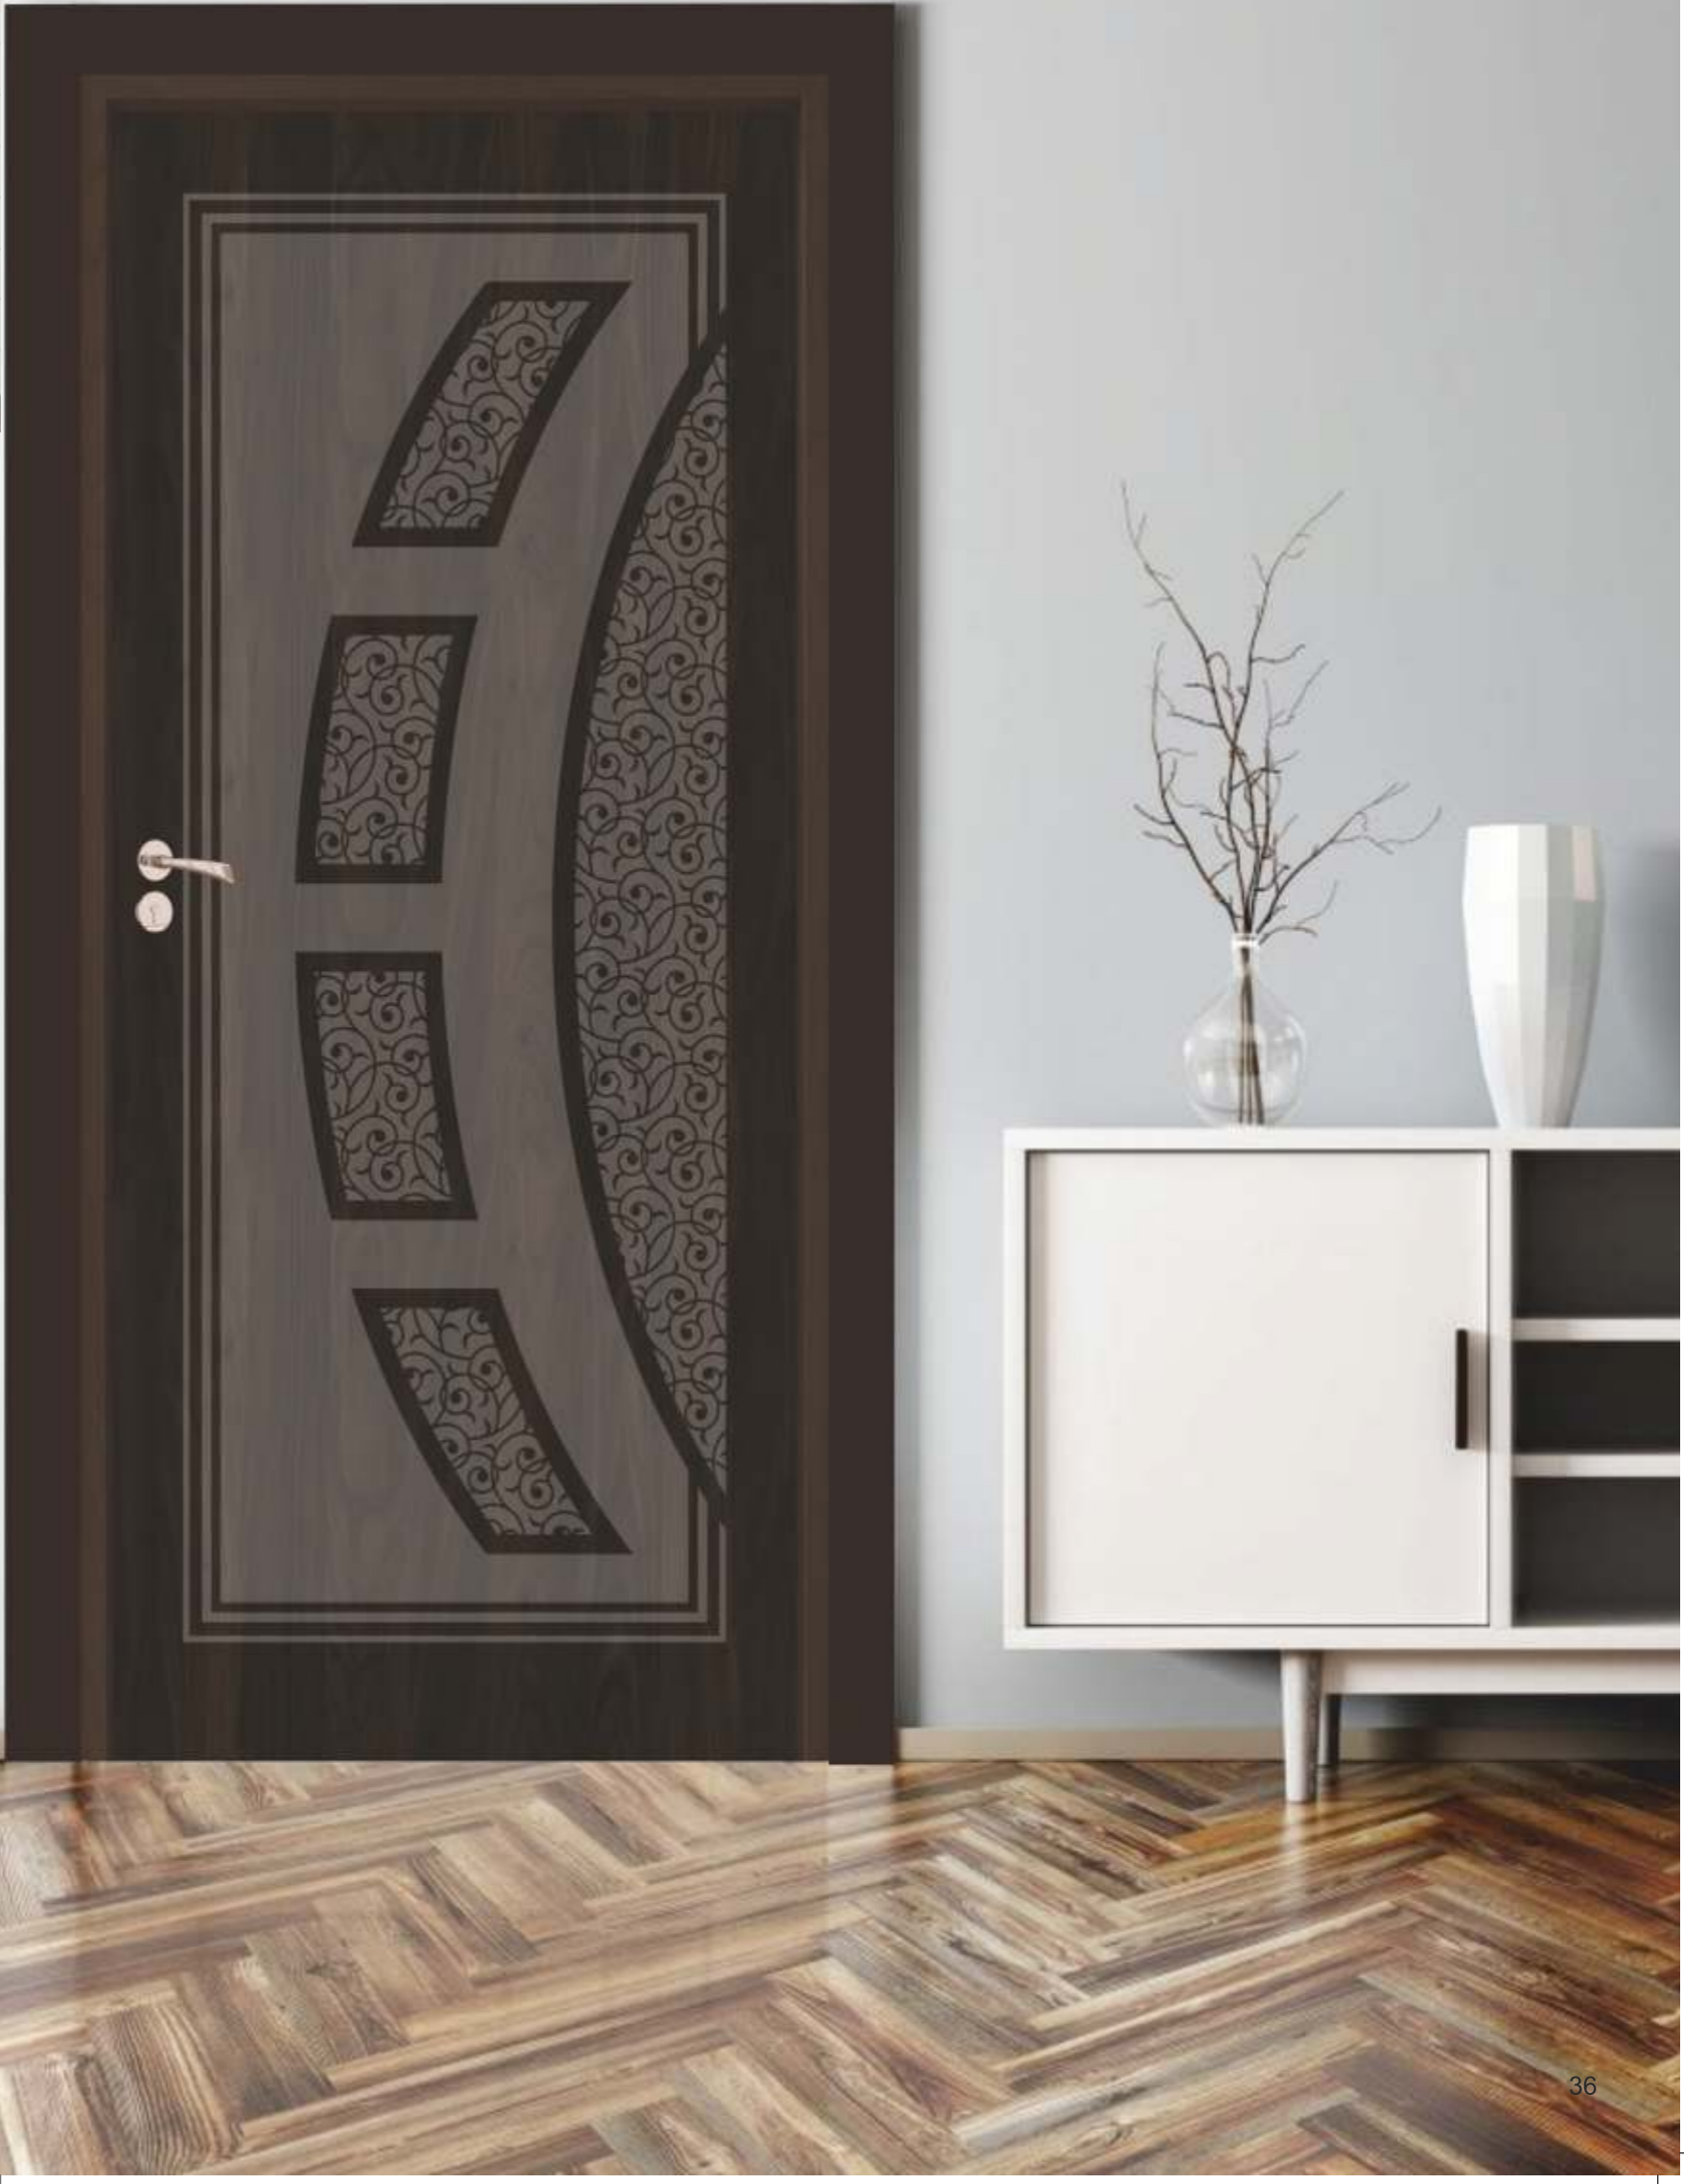

TEXTURE DOOR
FINISH : TEXTURES
SIZE : 7 X 3.25
CODE NO. : ST-2202

TEXTURE
DOOR

FINISH : TEXTURES

SIZE :
7 X 3.25

CODE NO. :
ST-2205

PREMIUM DOOR

PREMIUM DOOR
FINISH : MT/HG
SIZE : 7 X 3 | 7 X 3.25
CODE NO. : SP-2103