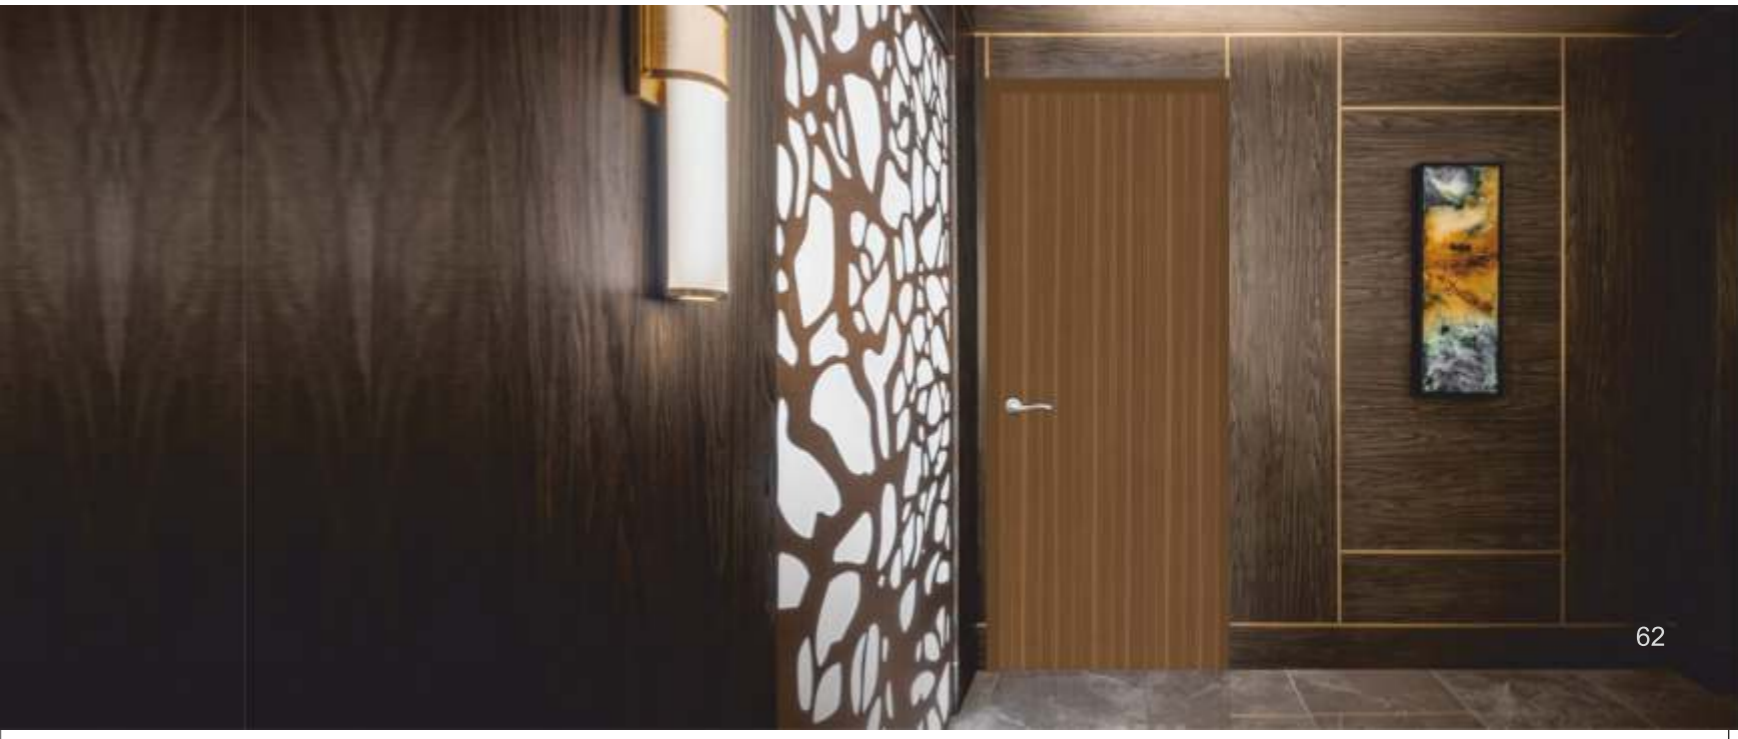

SAPELLI
FINISH : MT
SIZE : 7 X 3.25 | 8 X 4
CODE NO. : 7024

AFRICAN TEAK
FINISH : MT
SIZE : 7 X 3.25 | 8 X 4
CODE NO. : 913

BALSA LIGHT
FINISH : MT
SIZE : 7 X 3.25 | 8 X 4
CODE NO. : 915

BURMA TEAK
FINISH : MT
SIZE : 7 X 3.25 | 8 X 4
CODE NO. : 7031