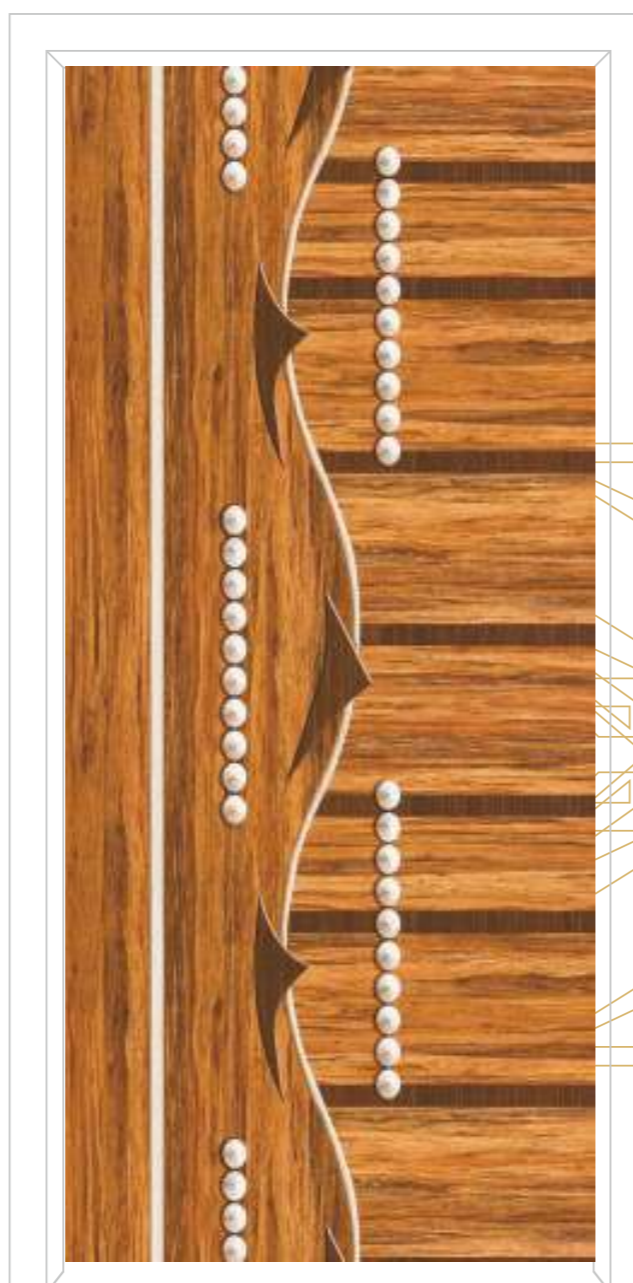

PREMIUM DOOR
FINISH : MT/HG
SIZE : 7 X 3 | 7 X 3.25
CODE NO. : SP-2121

PREMIUM DOOR
FINISH : MT/HG
SIZE : 7 X 3.25
CODE NO. : SP-2122