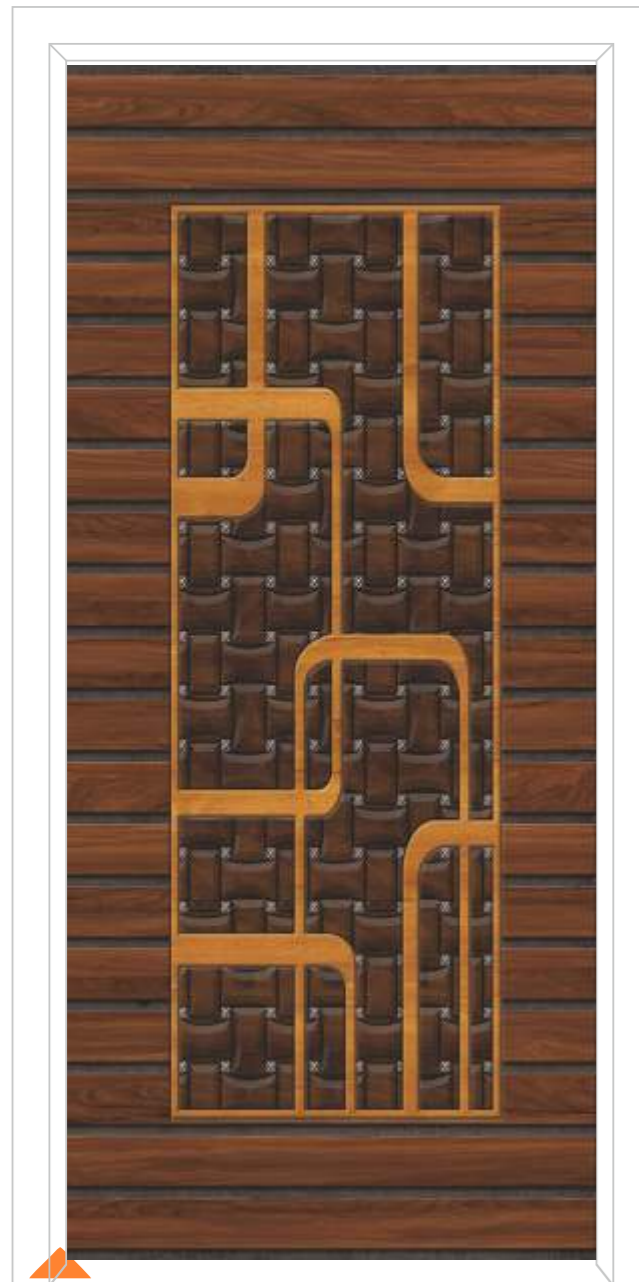

DIGITAL DOOR
FINISH : MT/HG
SIZE : 7 X 3.25
CODE NO. : SD-2309

DIGITAL DOOR
FINISH : MT/HG
SIZE : 7 X 3.25 | 8 X 4
CODE NO. : SD-2310