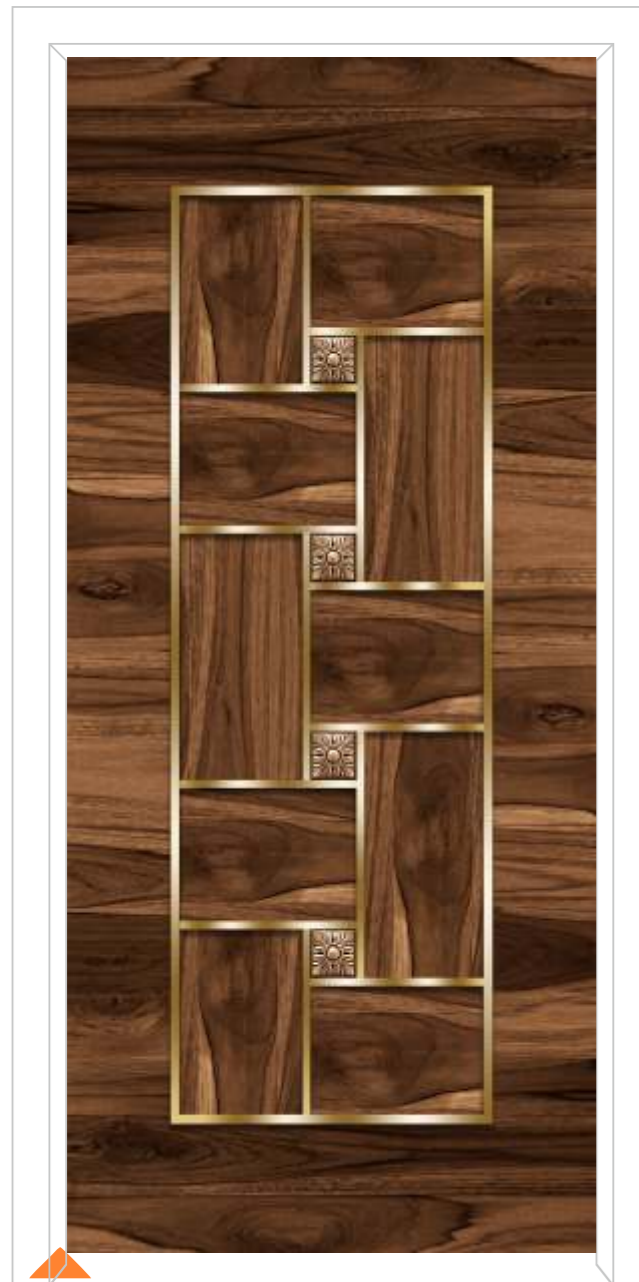

DIGITAL DOOR
FINISH : MT/HG
SIZE : 7 X 3.25
CODE NO. : SD-2333

DIGITAL DOOR
FINISH : MT/HG
SIZE : 7 X 3.25
CODE NO. : SD-2334