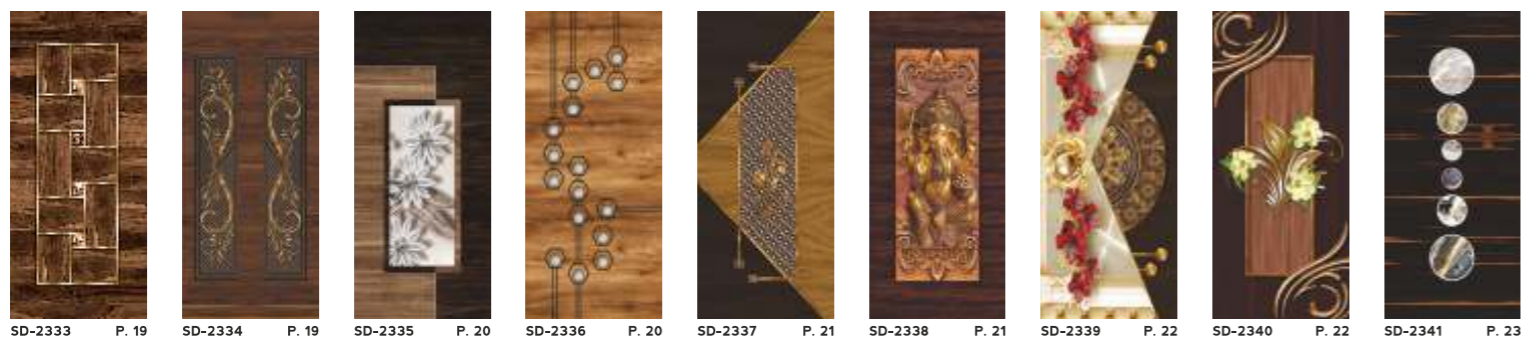

SAMPLE DOOR

splicelam®
DESIGNER DOOR | LAM | PLY
Live the beauty!