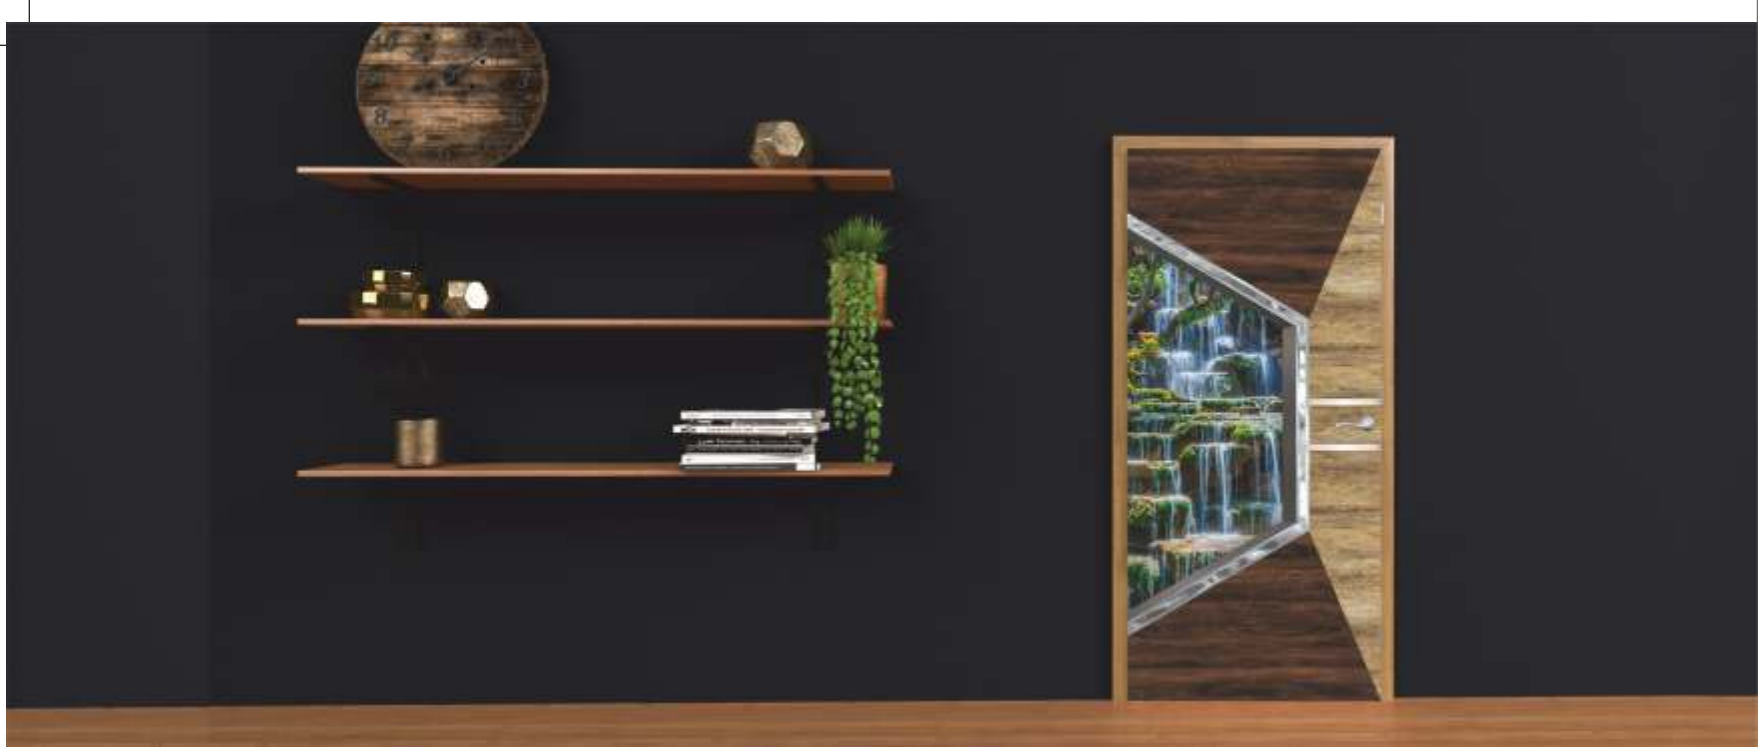

DIGITAL DOOR
FINISH : MT/HG
SIZE : 7 X 3.25
CODE NO. : SD-2323

DIGITAL DOOR
FINISH : MT/HG
SIZE : 7 X 3.25
CODE NO. : SD-2324

DIGITAL DOOR
FINISH : MT/HG
SIZE : 7 X 3.25
CODE NO. : SD-2321

DIGITAL DOOR
FINISH : MT/HG
SIZE : 7 X 3.25
CODE NO. : SD-2322