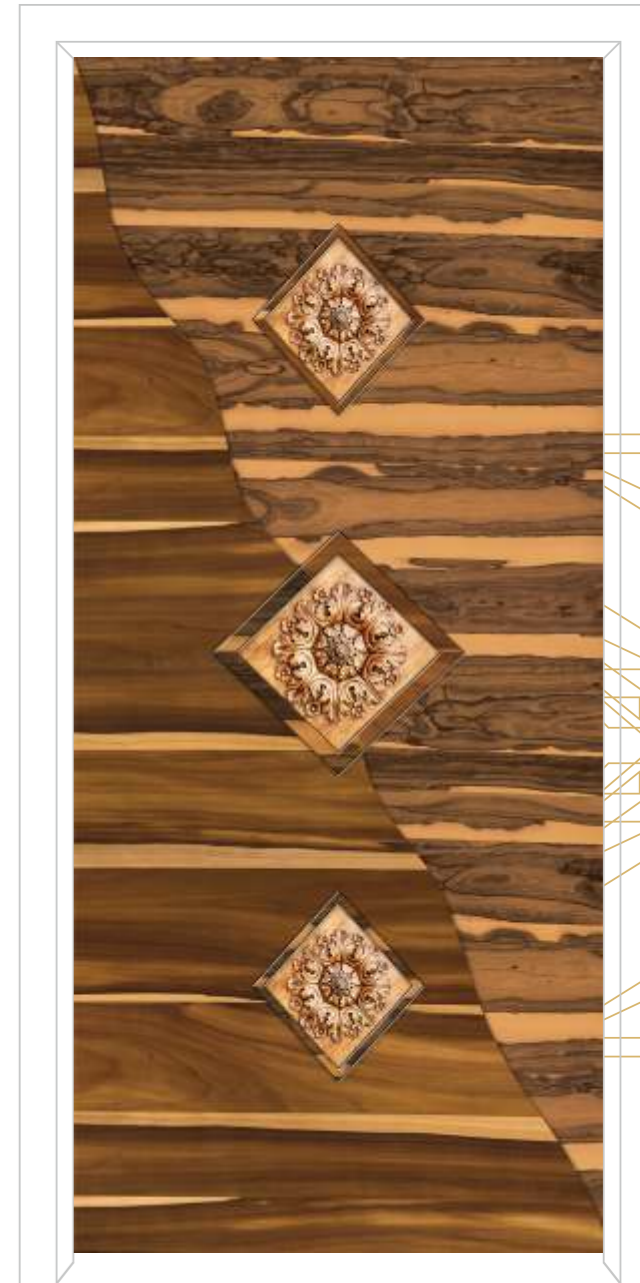

DIGITAL DOOR
FINISH : MT/HG
SIZE : 7 X 3.25
CODE NO. : SD-2321

DIGITAL DOOR
FINISH : MT/HG
SIZE : 7 X 3.25
CODE NO. : SD-2322

DIGITAL DOOR
FINISH : MT/HG
SIZE : 7 X 3.25
CODE NO. : SD-2327

DIGITAL DOOR
FINISH : MT/HG
SIZE : 7 X 3.25
CODE NO. : SD-2328