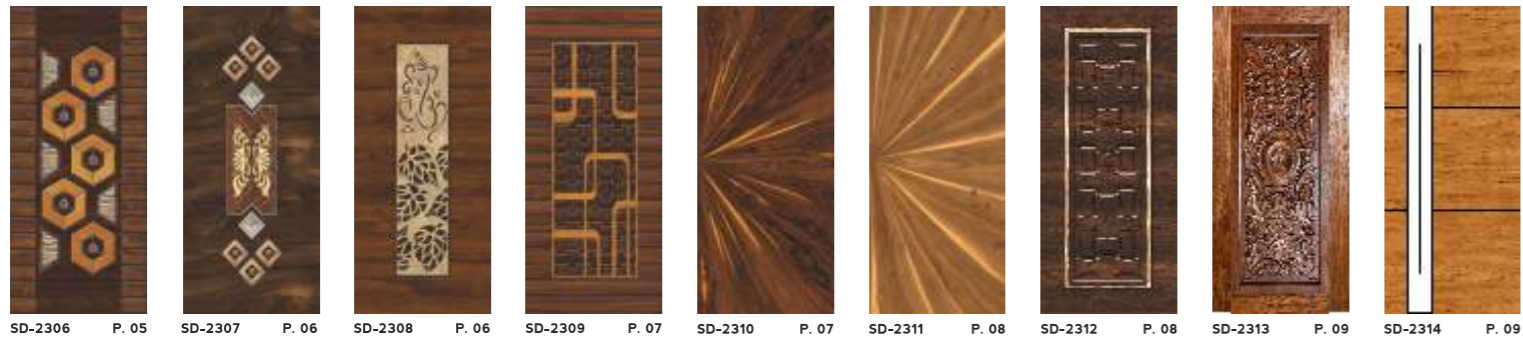

SAMPLE DOOR

splicelam®
DESIGNER DOOR | LAM | PLY
Live the beauty!