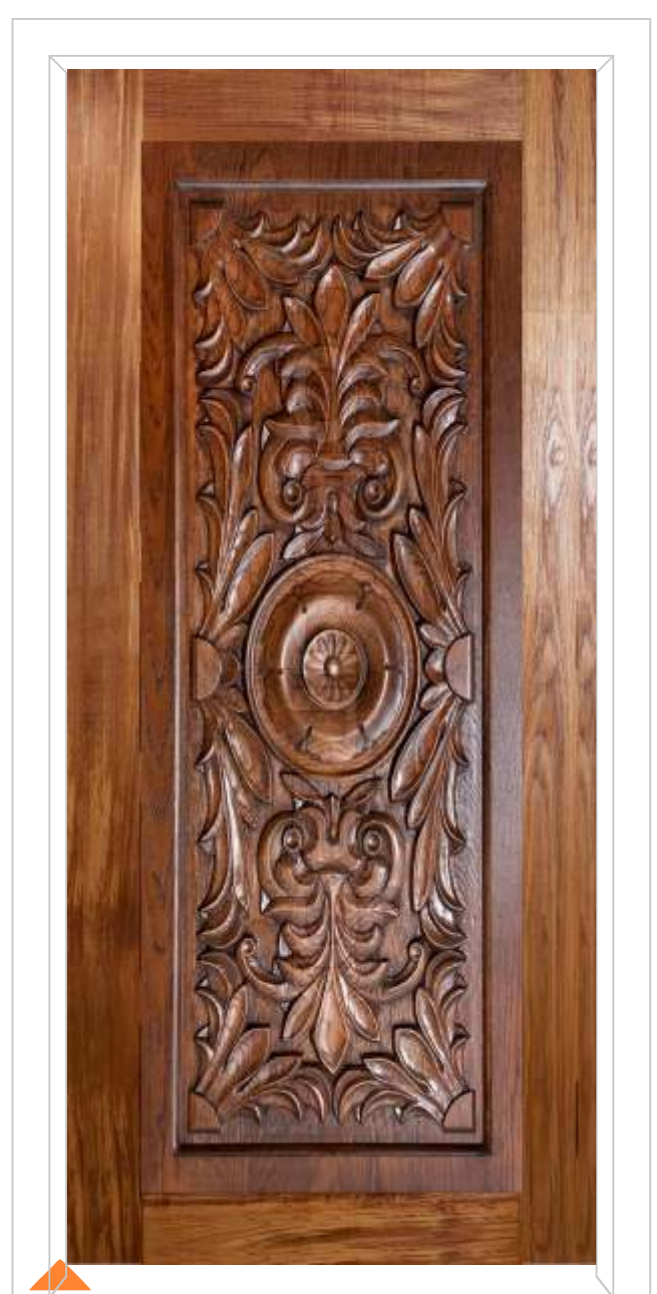

DIGITAL DOOR
FINISH : MT/HG
SIZE : 7 X 3.25
CODE NO. : SD-2313

DIGITAL DOOR
FINISH : MT/HG
SIZE : 7 X 3.25
CODE NO. : SD-2314