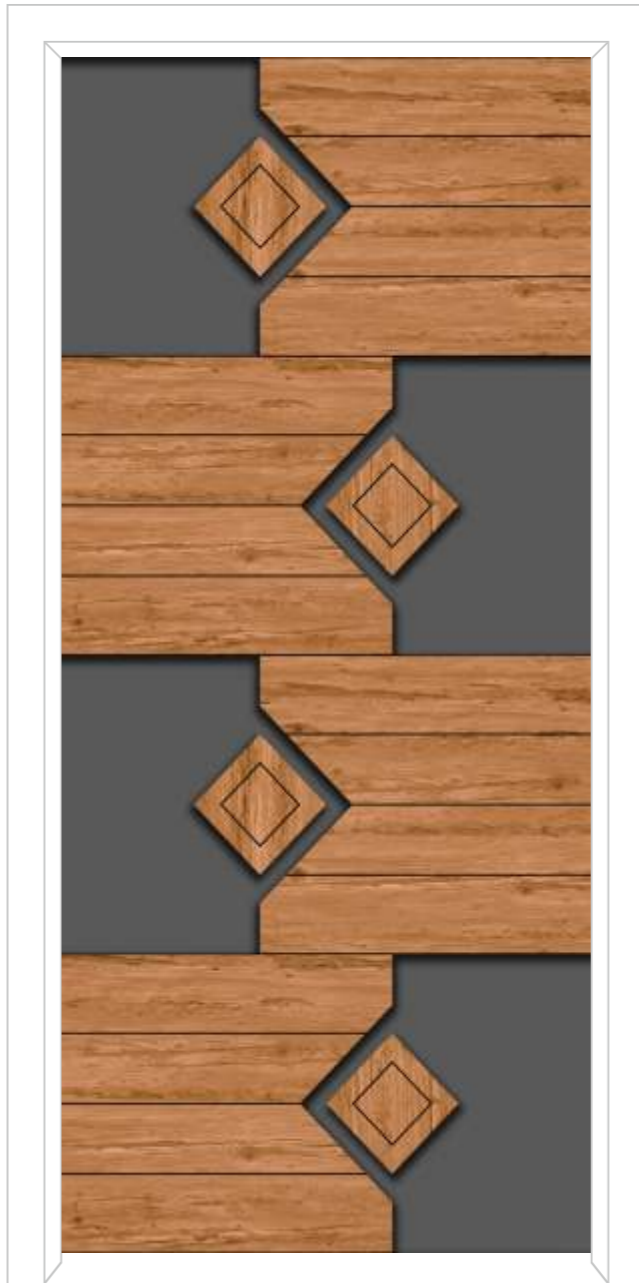

PREMIUM DOOR
FINISH : MT/HG
SIZE : 7 X 3.25
CODE NO. : SP-2127

PREMIUM DOOR
FINISH : MT/HG
SIZE : 7 X 3.25
CODE NO. : SP-2128