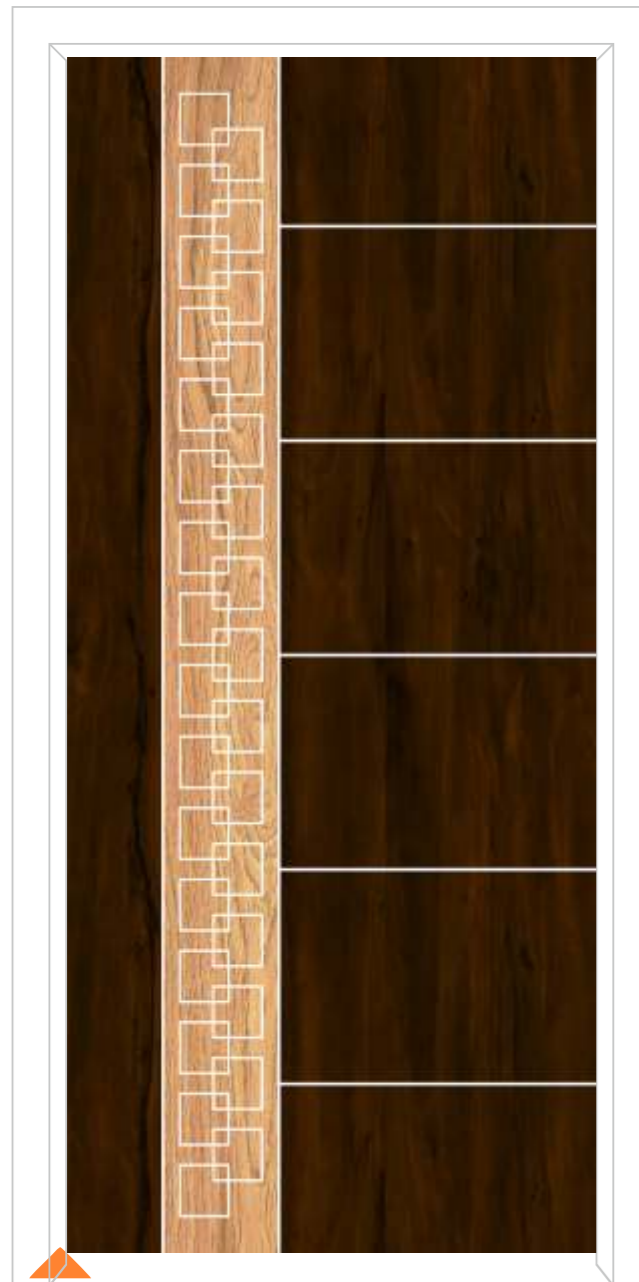

DIGITAL DOOR
FINISH : MT/HG
SIZE : 7 X 3.25
CODE NO. : SD-2325

DIGITAL DOOR
FINISH : MT/HG
SIZE : 7 X 3.25
CODE NO. : SD-2326