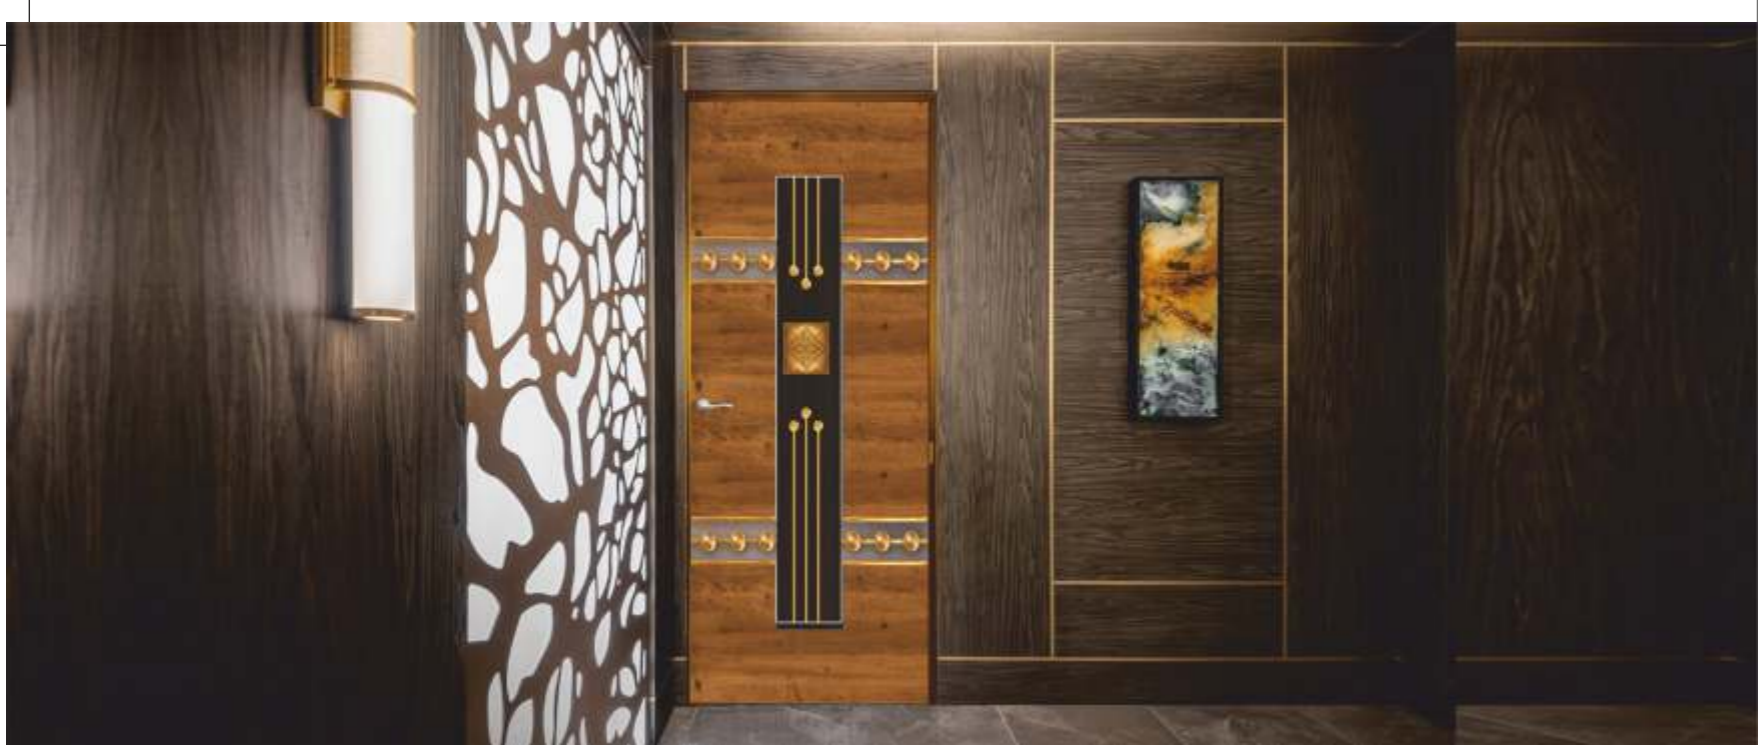

DIGITAL DOOR
FINISH : MT/HG
SIZE : 7 X 3.25
CODE NO. : SD-2347

DIGITAL DOOR
FINISH : MT/HG
SIZE : 7 X 3.25
CODE NO. : SD-2345

DIGITAL DOOR
FINISH : MT/HG
SIZE : 7 X 3.25
CODE NO. : SD-2346