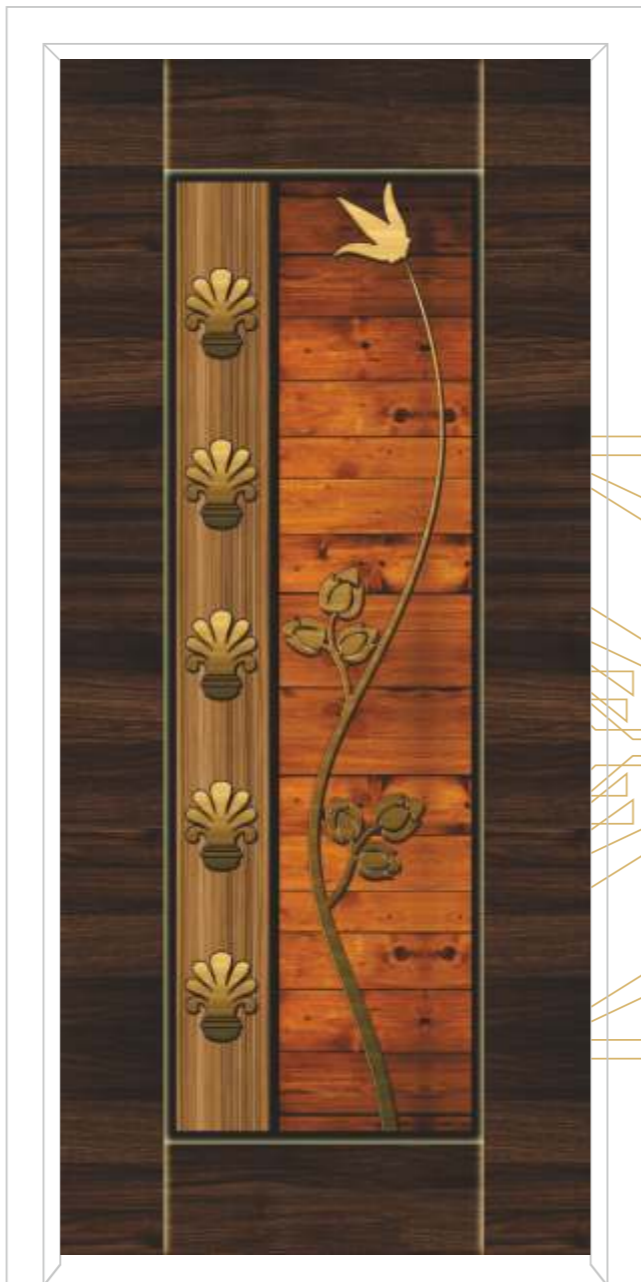

DIGITAL DOOR
FINISH : MT/HG
SIZE : 7 X 3.25
CODE NO. : SD-2341

DIGITAL DOOR
FINISH : MT/HG
SIZE : 7 X 3.25
CODE NO. : SD-2342