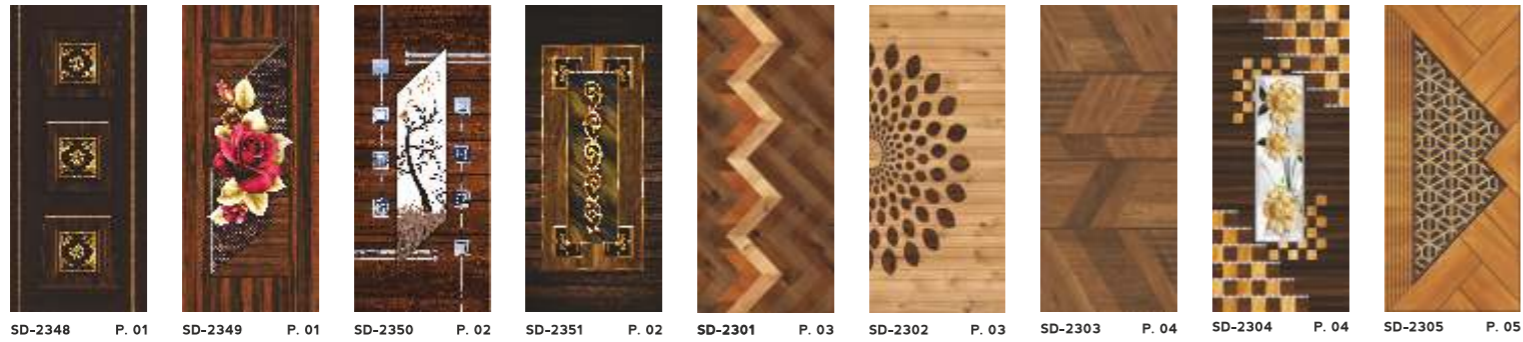

SAMPLE DOOR

splicelam®
DESIGNER DOOR | LAM | PLY
Live the beauty!