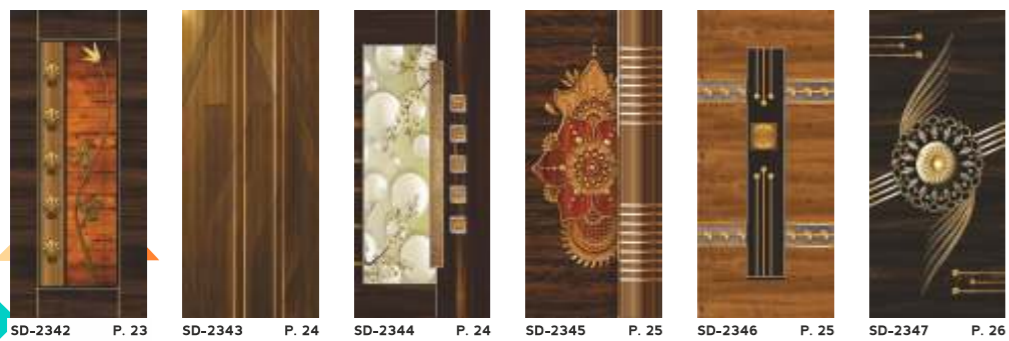

SAMPLE DOOR

splicelam®
DESIGNER DOOR | LAM | PLY
Live the beauty!